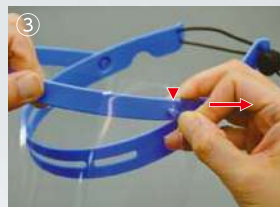

装着したまま、シールド部分が開閉できる

可動式 フェイスシールド

フェイスシールドを取らなくてもシールド部分を上げて、簡単に水分補給や食事ができます。

食事に最適!

● 飛沫をしっかりブロック

唾液飛沫、ホコリ、花粉などから顔を守る。

● シールド部は、高透過率PETを使用

透明感が高く、クリアな視界を確保。
※使用前にシールドの両面に貼ってある保護フィルムは剥がしてご使用下さい。

● フリーサイズ設計

ゴムバンドとストッパーで、誰にでもピッタリとフィットするフリーサイズ設計。眼鏡を付けたままでも装着ができます。

■ フレームにシールドを装着するだけの簡単、組み立て

① シールド部の両面に貼られているキズ防止保護フィルムを剥がします。
※シールド部に表裏はありません。

② フレーム中央部 2 か所の突起をシールドの穴に差し込みます。

③ フレーム左右 2 か所の突起はシールドを少し引っ張る様にして、穴に差し込みます。

■ 使用上の注意

・本製品は液体飛沫や粉塵などが、顔にかかることを完全に防ぐことはできません。使用時はマスク併用をお勧めします。・固形物や火気などに対する保護具としては、使用しないでください。・万一破損した場合はご使用しないでください。・強風時、雨天時に屋外での使用はしないでください。・使用中や使用後はシールド表面には触れないでください。・シールドの上げ下げは両サイドのフレーム部を保持しておこなってください。・本製品は高温多湿や、直射日光が当たるような場所を避けて保管してください。・乳幼児の手が届かないところで保管してください。・火気の近くでは使用、保管しないでください。
※フェイスシールドはクリアな視界を確保する為に薄く設計されています。取り付け、使用時にフェイスシールドの端面で指などをケガしないようにご注意ください。

■ 製品仕様

シールド寸法: 約H195mm x W285mm 材質: シールド/PET、フレーム/PP、ゴム紐/ゴム・ポリエステル・弾性繊維、ゴム紐ストッパー/POM ※製品の仕様は予告無く変更する場合があります。

発売元 **多摩電子工業株式会社**

〒215-0033 神奈川県川崎市麻生区栗木2-6-18
TEL: 044-543-8884 受付時間: 平日 9:00~18:00

※お買い上げの際のレシートなどは、大切に保管してください。万一、初期不良の返品交換の際に必要です。